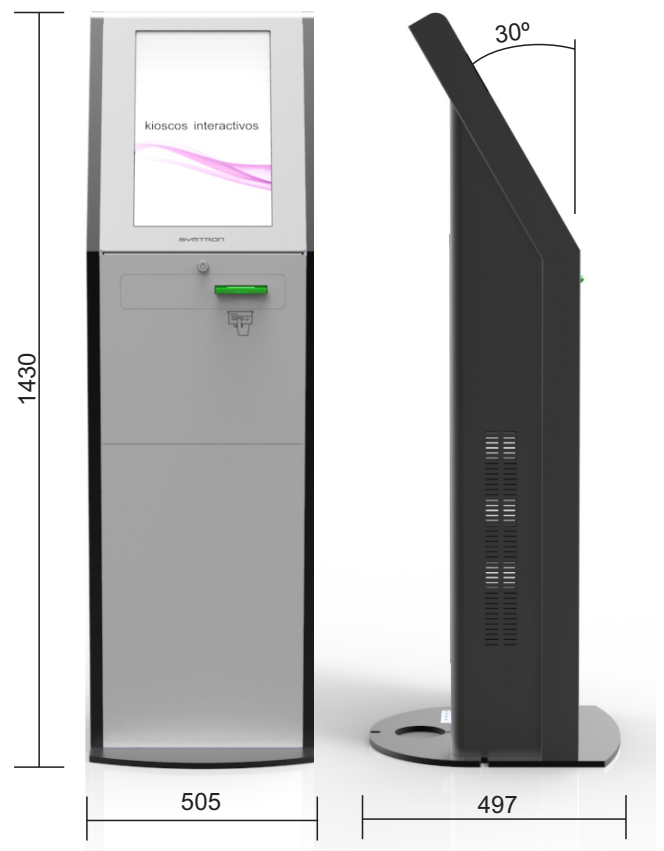

Kiosko Interactivo KMM-A (Tótem)

Configuración	
Componentes	Especificaciones
Computadora	Chasis industrial modelo Open CPU Microprocesador Intel Dual-Core i3/i5/i7 RAM DDR4 Disco SATA HDD 500GB (opcional SSD 120 GB)
Monitor táctil	SVGA-Tamaño 19" (opcionales 15"/17") Relación de aspecto 5:4 Pantalla táctil USB tecnología de ondas de superficie SAW (opcional PCAP)
Impresora térmica	Ancho de papel 80mm Alta velocidad USB (opcional fiscal)
Opcionales	
PIN pad	EMV y NFC integrado Homologado PCI
Lector Biométrico de huella	
Lector Código 1D/2D	
Cámara web full HD 1080p	
Lector de tarjetas magnéticas	
Lector NFC/ Wiegand	
Wi-fi	
Audio estéreo potenciado	

- +Atractivo
- +Compacto
- +Ergonómico
- +Adaptable
- +Modular
- +Simple

KMM-A